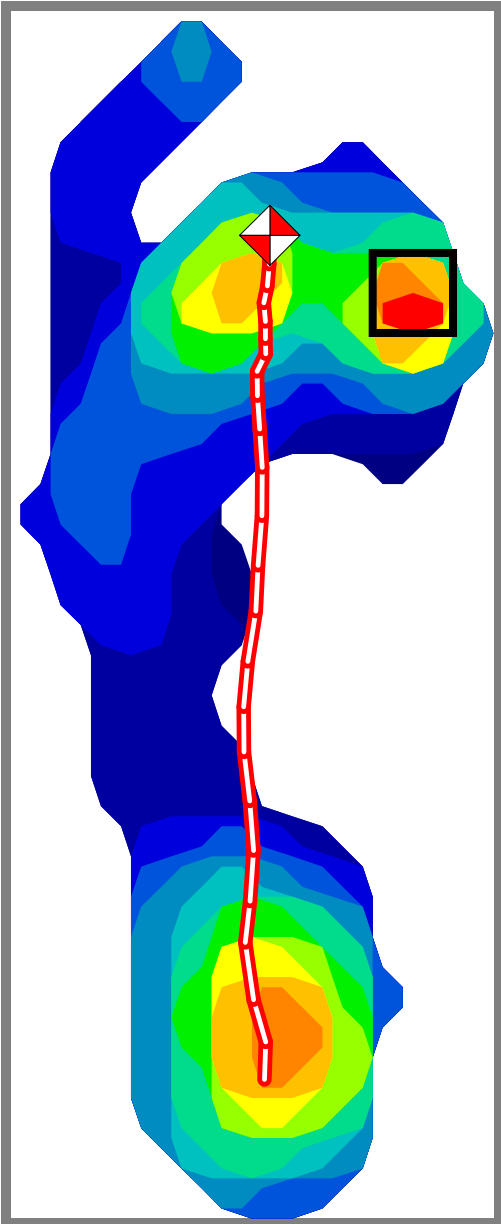

Praxis Klarholz-Pevere
BednM01L.fsx Phase 1 von 1 (1-24) (21.03.2019 11:18:09.08)
Druckmesssystem von Tekscan 6.60C
Nachname: Bednorz
Vorname: Marianne

Praxis Klarholz-Pevere
BednM01R.fsx Phase 1 von 1 (2-27) (21.03.2019 11:18:13.19)
Druckmesssystem von Tekscan 6.60C
Nachname: Bednorz
Vorname: Marianne