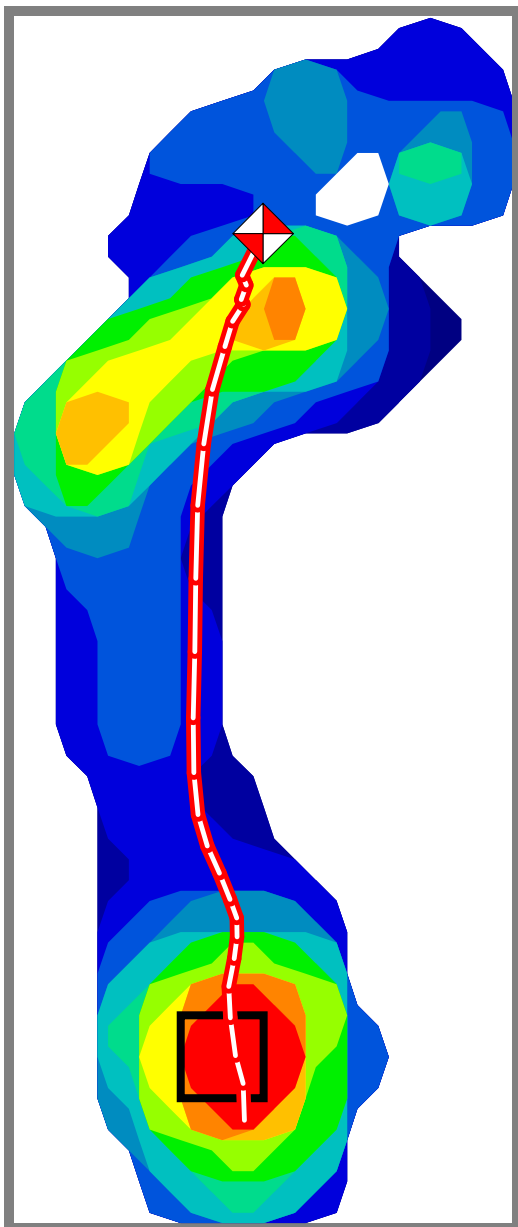

SAVECOMP MEGASCAN
AlltS04L Phase 1 von 1 (1-26) (21.02.2022 12:56:12.04)
Druckmesssystem von Tekscan 6.60C
Nachname: Alltrogge-Peters
Vorname: Sabine

SAVECOMP MEGASCAN
AlltS04R Phase 1 von 1 (1-27) (21.02.2022 12:56:22.08)
Druckmesssystem von Tekscan 6.60C
Nachname: Alltrogge-Peters
Vorname: Sabine